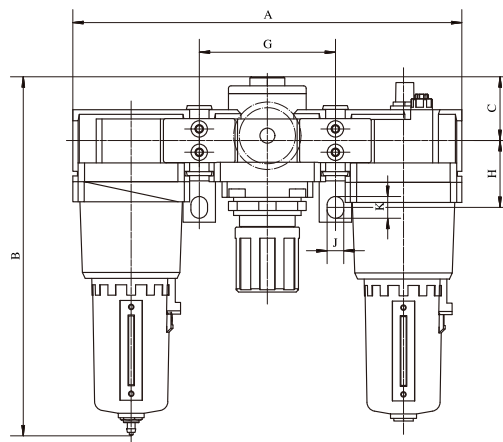

KNAC2000~5000系列三點組合

KNAC2000~5000 Series Air Filter Combination(F.R.L Combination)

外型尺寸圖 / Overall Dimension Drawing(mm)

KNAC2000

KNAC3000~4000

KNAC5000

尺寸表/Dimension Sheet

型號/Model	口徑/Port Size G	A	B	C	D	E	F	G	H	I	J	K	L	P
KNAC2000	1/8-1/4	140	223.5	100	40	50	30	60	24	58	5.5	8.5	5	-
KNAC3000	1/4-3/8	181	268	140	53	54	41	64	35	72.5	7	11	7	184
KNAC4000	3/8-1/2	238	316	161	70	58	50	84	40	90	9	13	7	241
KNAC4000-06M	3/4	253	320	163.5	70	61	50	89	40	90	9	13	7	253.5
KNAC5000	3/4-1	300	397	169	90	68	69.8	105	50	109.8	12	16	10.5	-