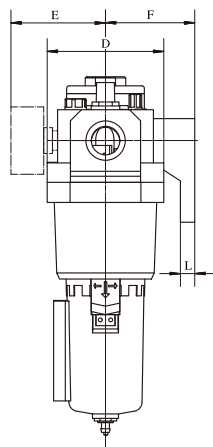

KNAC2000~5000系列三點組合

KNAC2000~5000 Series Air Filter Combination(F.R.L Combination)

外型尺寸圖 / Overall Dimension Drawing(mm)

KNAC2000

KNAC3000~4000

KNAC5000

尺寸表/Dimension Sheet

型號/Model	口徑/Port Size G	A	B	C	D	E	F	G	H	I	J	K	L	P
KNAC2000	1/8-1/4	140	223.5	100	40	50	30	60	24	58	5.5	8.5	5	-
KNAC3000	1/4-3/8	181	268	140	53	54	41	64	35	72.5	7	11	7	184
KNAC4000	3/8-1/2	238	316	161	70	58	50	84	40	90	9	13	7	241
KNAC4000-06M	3/4	253	320	163.5	70	61	50	89	40	90	9	13	7	253.5
KNAC5000	3/4-1	300	397	169	90	68	69.8	105	50	109.8	12	16	10.5	-