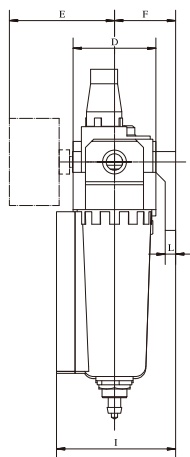

KNAC2000~5000系列三點組合

KNAC2000~5000 Series Air Filter Combination(F.R.L Combination)

外型尺寸圖 / Overall Dimension Drawing(mm)

KNAC2000

KNAC3000~4000

KNAC5000

尺寸表/Dimension Sheet

型號/Model	口徑/Port Size G	A	B	C	D	E	F	G	H	I	J	K	L	P
KNAC2000	1/8-1/4	140	223.5	100	40	50	30	60	24	58	5.5	8.5	5	-
KNAC3000	1/4-3/8	181	268	140	53	54	41	64	35	72.5	7	11	7	184
KNAC4000	3/8-1/2	238	316	161	70	58	50	84	40	90	9	13	7	241
KNAC4000-06M	3/4	253	320	163.5	70	61	50	89	40	90	9	13	7	253.5
KNAC5000	3/4-1	300	397	169	90	68	69.8	105	50	109.8	12	16	10.5	-