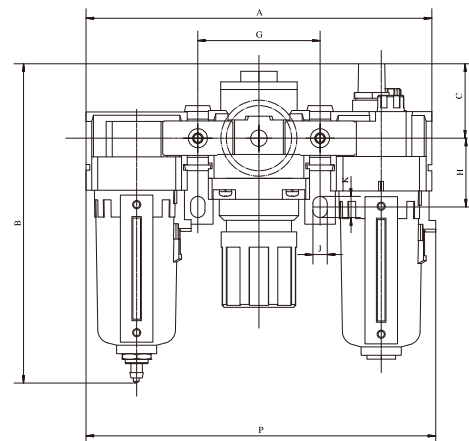

KNAC2000~5000系列三點組合

KNAC2000~5000 Series Air Filter Combination(F.R.L Combination)

外型尺寸圖 / Overall Dimension Drawing(mm)

KNAC2000

KNAC3000~4000

KNAC5000

尺寸表/Dimension Sheet

型號/Model	口徑/Port Size G	A	B	C	D	E	F	G	H	I	J	K	L	P
KNAC2000	1/8-1/4	140	223.5	100	40	50	30	60	24	58	5.5	8.5	5	-
KNAC3000	1/4-3/8	181	268	140	53	54	41	64	35	72.5	7	11	7	184
KNAC4000	3/8-1/2	238	316	161	70	58	50	84	40	90	9	13	7	241
KNAC4000-06M	3/4	253	320	163.5	70	61	50	89	40	90	9	13	7	253.5
KNAC5000	3/4-1	300	397	169	90	68	69.8	105	50	109.8	12	16	10.5	-