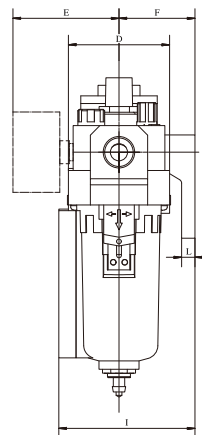

KNAC2000~5000系列三點組合

KNAC2000~5000 Series Air Filter Combination(F.R.L Combination)

外型尺寸圖 / Overall Dimension Drawing(mm)

KNAC2000

KNAC3000~4000

KNAC5000

尺寸表/Dimension Sheet

型號/Model	口徑/Port Size G	A	B	C	D	E	F	G	H	I	J	K	L	P
KNAC2000	1/8-1/4	140	223.5	100	40	50	30	60	24	58	5.5	8.5	5	-
KNAC3000	1/4-3/8	181	268	140	53	54	41	64	35	72.5	7	11	7	184
KNAC4000	3/8-1/2	238	316	161	70	58	50	84	40	90	9	13	7	241
KNAC4000-06M	3/4	253	320	163.5	70	61	50	89	40	90	9	13	7	253.5
KNAC5000	3/4-1	300	397	169	90	68	69.8	105	50	109.8	12	16	10.5	-