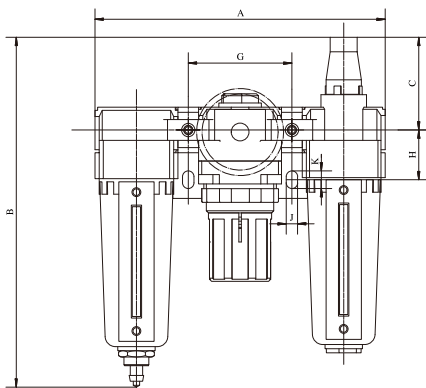

KNAC2000~5000系列三點組合

KNAC2000~5000 Series Air Filter Combination(F.R.L Combination)

外型尺寸圖 / Overall Dimension Drawing(mm)

KNAC2000

KNAC3000~4000

KNAC5000

尺寸表/Dimension Sheet

型號/Model	口徑/Port Size G	A	B	C	D	E	F	G	H	I	J	K	L	P
KNAC2000	1/8-1/4	140	223.5	100	40	50	30	60	24	58	5.5	8.5	5	-
KNAC3000	1/4-3/8	181	268	140	53	54	41	64	35	72.5	7	11	7	184
KNAC4000	3/8-1/2	238	316	161	70	58	50	84	40	90	9	13	7	241
KNAC4000-06M	3/4	253	320	163.5	70	61	50	89	40	90	9	13	7	253.5
KNAC5000	3/4-1	300	397	169	90	68	69.8	105	50	109.8	12	16	10.5	-