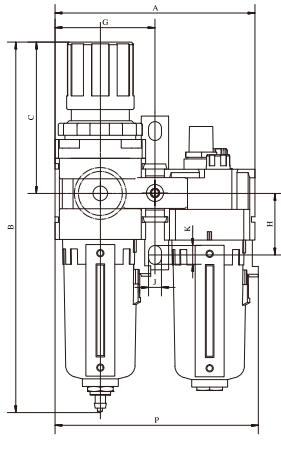

KNAC2010~5010系列二點組合

KNAC2010~5010 Series Air Filter Combination(FR.L Combination)

外型尺寸圖 /Overall Dimension Drawing(mm)

KNAC2010

KNAC3010~4010

KNAC5010

尺寸表/Dimension Sheet

型號/Model	口徑/Port Size G	A	B	C	D	E	F	G	H	I	J	K	L	P
KNAC2010	1/8-1/4	140	223.5	100	40	50	30	60	24	58	5.5	8.5	5	-
KNAC3010	1/4-3/8	181	268	140	53	54	41	64	35	72.5	7	11	7	184
KNAC4010	3/8-1/2	238	316	161	70	58	50	84	40	90	9	13	7	241
KNAC4010-06M	3/4	253	320	163.5	70	61	50	89	40	90	9	13	7	253.5
KNAC5010	3/4-1	300	397	169	90	68	69.8	105	50	109.8	12	16	10.5	-