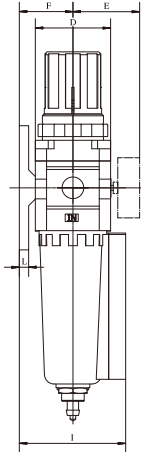

KNAC2010~5010系列二點組合

KNAC2010~5010 Series Air Filter Combination(FR.L Combination)

外型尺寸圖 /Overall Dimension Drawing(mm)

KNAC2010

KNAC3010~4010

KNAC5010

尺寸表/Dimension Sheet

型號/Model	口徑/Port Size G	A	B	C	D	E	F	G	H	I	J	K	L	P
KNAC2010	1/8-1/4	140	223.5	100	40	50	30	60	24	58	5.5	8.5	5	-
KNAC3010	1/4-3/8	181	268	140	53	54	41	64	35	72.5	7	11	7	184
KNAC4010	3/8-1/2	238	316	161	70	58	50	84	40	90	9	13	7	241
KNAC4010-06M	3/4	253	320	163.5	70	61	50	89	40	90	9	13	7	253.5
KNAC5010	3/4-1	300	397	169	90	68	69.8	105	50	109.8	12	16	10.5	-