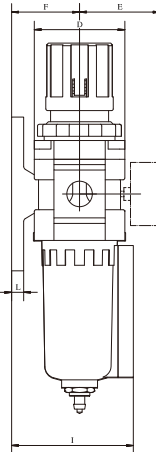

KNAC2010~5010系列二點組合

KNAC2010~5010 Series Air Filter Combination(FR.L Combination)

外型尺寸圖 /Overall Dimension Drawing(mm)

KNAC2010

KNAC3010~4010

KNAC5010

尺寸表/Dimension Sheet

型號/Model	口徑/Port Size G	A	B	C	D	E	F	G	H	I	J	K	L	P
KNAC2010	1/8-1/4	140	223.5	100	40	50	30	60	24	58	5.5	8.5	5	-
KNAC3010	1/4-3/8	181	268	140	53	54	41	64	35	72.5	7	11	7	184
KNAC4010	3/8-1/2	238	316	161	70	58	50	84	40	90	9	13	7	241
KNAC4010-06M	3/4	253	320	163.5	70	61	50	89	40	90	9	13	7	253.5
KNAC5010	3/4-1	300	397	169	90	68	69.8	105	50	109.8	12	16	10.5	-