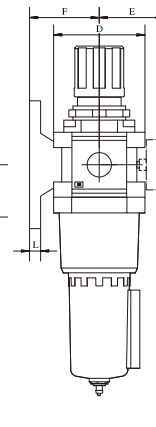

KNAC2010~5010系列二點組合

KNAC2010~5010 Series Air Filter Combination(FR.L Combination)

外型尺寸圖 /Overall Dimension Drawing(mm)

KNAC2010

KNAC3010~4010

KNAC5010

尺寸表/Dimension Sheet

型號/Model	口徑/Port Size G	A	B	C	D	E	F	G	H	I	J	K	L	P
KNAC2010	1/8-1/4	140	223.5	100	40	50	30	60	24	58	5.5	8.5	5	-
KNAC3010	1/4-3/8	181	268	140	53	54	41	64	35	72.5	7	11	7	184
KNAC4010	3/8-1/2	238	316	161	70	58	50	84	40	90	9	13	7	241
KNAC4010-06M	3/4	253	320	163.5	70	61	50	89	40	90	9	13	7	253.5
KNAC5010	3/4-1	300	397	169	90	68	69.8	105	50	109.8	12	16	10.5	-