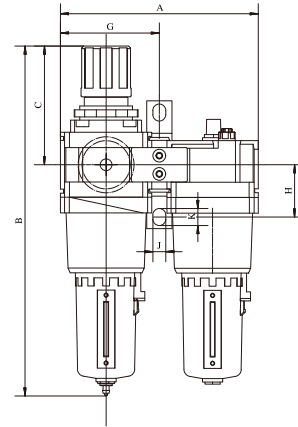

KNAC2010~5010系列二點組合

KNAC2010~5010 Series Air Filter Combination(FR.L Combination)

外型尺寸圖 /Overall Dimension Drawing(mm)

KNAC2010

KNAC3010~4010

KNAC5010

尺寸表/Dimension Sheet

型號/Model	口徑/Port Size G	A	B	C	D	E	F	G	H	I	J	K	L	P
KNAC2010	1/8-1/4	140	223.5	100	40	50	30	60	24	58	5.5	8.5	5	-
KNAC3010	1/4-3/8	181	268	140	53	54	41	64	35	72.5	7	11	7	184
KNAC4010	3/8-1/2	238	316	161	70	58	50	84	40	90	9	13	7	241
KNAC4010-06M	3/4	253	320	163.5	70	61	50	89	40	90	9	13	7	253.5
KNAC5010	3/4-1	300	397	169	90	68	69.8	105	50	109.8	12	16	10.5	-