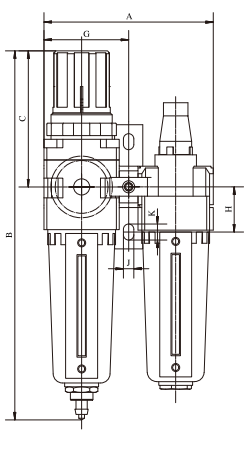

KNAC2010~5010系列二點組合

KNAC2010~5010 Series Air Filter Combination(FR.L Combination)

外型尺寸圖 /Overall Dimension Drawing(mm)

KNAC2010

KNAC3010~4010

KNAC5010

尺寸表/Dimension Sheet

型號/Model	口徑/Port Size G	A	B	C	D	E	F	G	H	I	J	K	L	P
KNAC2010	1/8-1/4	140	223.5	100	40	50	30	60	24	58	5.5	8.5	5	-
KNAC3010	1/4-3/8	181	268	140	53	54	41	64	35	72.5	7	11	7	184
KNAC4010	3/8-1/2	238	316	161	70	58	50	84	40	90	9	13	7	241
KNAC4010-06M	3/4	253	320	163.5	70	61	50	89	40	90	9	13	7	253.5
KNAC5010	3/4-1	300	397	169	90	68	69.8	105	50	109.8	12	16	10.5	-