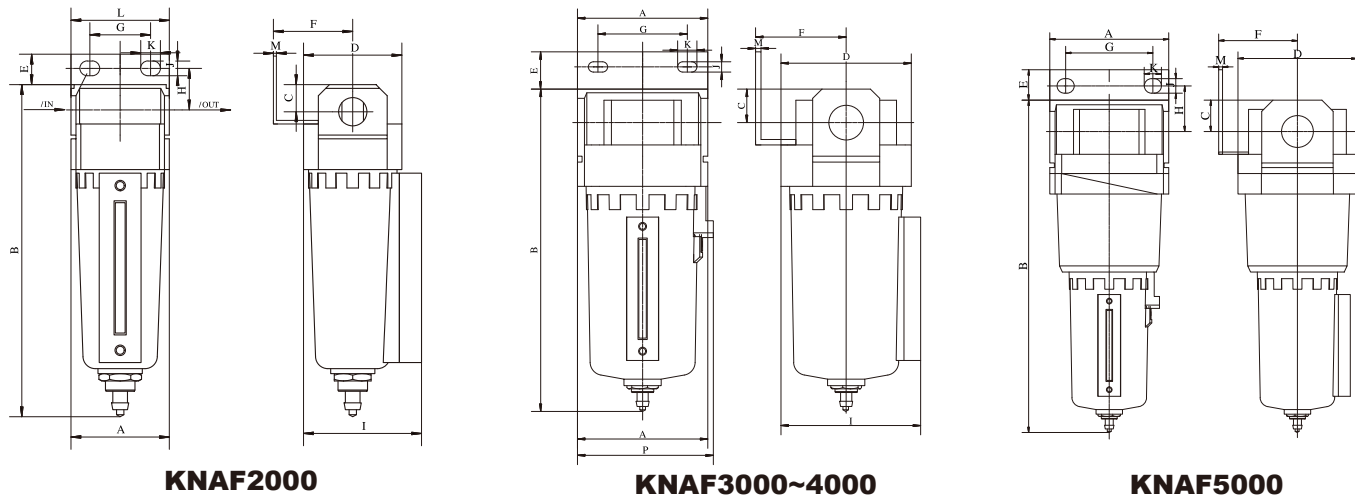

KNAF2000~5000系列空氣過濾器 /KNAF2000~5000 Series Air Filter

外型尺寸圖 /Overall Dimension Drawing(mm)

KNAF2000

KNAF3000~4000

KNAF5000

尺寸表/Dimension Sheet

型號 /Model	口徑 /Port Size G	A	B	C	D	E	F	G	H	J	K	L	M	P
KNAF2000	1/8-1/4	40	113	11	40	17	30	27	22	5.4	8.4	40	2.3	40
KNAF3000	1/4-3/8	53	139.5	14	53	16	41	40	23	6.5	8	53	2.3	56
KNAF4000	3/8-1/2	70	175.5	18	70	17	50	54	26	8.5	10.5	70	2.3	73
KNAF4000-06M	3/4	75	179.5	20	70	14	50	54	25	8.5	10.5	70	2.3	73
KNAF5000	3/4-1	90	254.5	24	90	23	66.5	66	35	11	13	90	3.2	90