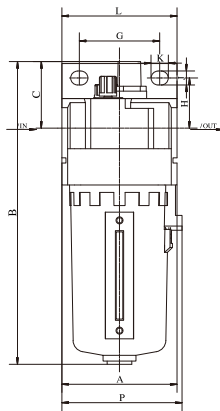

## 外型尺寸圖 /Overall Dimension Drawing(mm)

**KNAL2000**

**KNAL3000~4000**

**KNAL5000**

### 尺寸表/Dimension Sheet

| 型號/Model     | 口徑/Port Size G | A  | B     | C  | D  | F    | G  | H  | J   | K    | L  | M   | P  |
|--------------|----------------|----|-------|----|----|------|----|----|-----|------|----|-----|----|
| KNAL2000     | 1/8-1/4        | 40 | 121.5 | 38 | 40 | 30   | 27 | 22 | 5.4 | 8.4  | 40 | 2.3 | 40 |
| KNAL3000     | 1/4-3/8        | 53 | 142   | 38 | 53 | 41   | 40 | 23 | 6.5 | 8    | 53 | 2.3 | 56 |
| KNAL4000     | 3/8-1/2        | 70 | 177   | 41 | 70 | 50   | 54 | 26 | 8.5 | 10.5 | 70 | 2.3 | 73 |
| KNAL4000-06M | 3/4            | 75 | 177   | 39 | 70 | 50   | 54 | 25 | 8.5 | 10.5 | 70 | 2.3 | 73 |
| KNAL5000     | 3/4-1          | 90 | 254   | 45 | 90 | 66.5 | 66 | 35 | 11  | 13   | 90 | 3.2 | 90 |