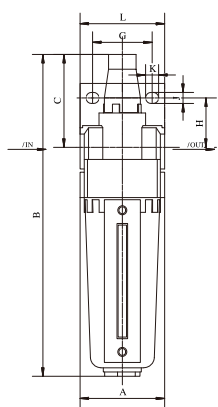

## 外型尺寸圖 /Overall Dimension Drawing(mm)

**KNAL2000**

**KNAL3000~4000**

**KNAL5000**

### 尺寸表/Dimension Sheet

| 型號/Model     | 口徑/Port Size G | A  | B     | C  | D  | F    | G  | H  | J   | K    | L  | M   | P  |
|--------------|----------------|----|-------|----|----|------|----|----|-----|------|----|-----|----|
| KNAL2000     | 1/8-1/4        | 40 | 121.5 | 38 | 40 | 30   | 27 | 22 | 5.4 | 8.4  | 40 | 2.3 | 40 |
| KNAL3000     | 1/4-3/8        | 53 | 142   | 38 | 53 | 41   | 40 | 23 | 6.5 | 8    | 53 | 2.3 | 56 |
| KNAL4000     | 3/8-1/2        | 70 | 177   | 41 | 70 | 50   | 54 | 26 | 8.5 | 10.5 | 70 | 2.3 | 73 |
| KNAL4000-06M | 3/4            | 75 | 177   | 39 | 70 | 50   | 54 | 25 | 8.5 | 10.5 | 70 | 2.3 | 73 |
| KNAL5000     | 3/4-1          | 90 | 254   | 45 | 90 | 66.5 | 66 | 35 | 11  | 13   | 90 | 3.2 | 90 |