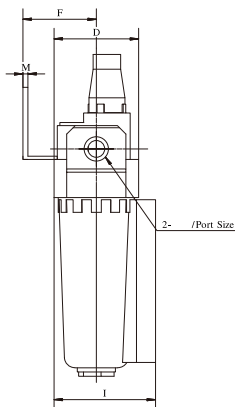

## 外型尺寸圖 /Overall Dimension Drawing(mm)

**KNAL2000**

**KNAL3000~4000**

**KNAL5000**

### 尺寸表/Dimension Sheet

| 型號/Model     | 口徑/Port Size G | A  | B     | C  | D  | F    | G  | H  | J   | K    | L  | M   | P  |
|--------------|----------------|----|-------|----|----|------|----|----|-----|------|----|-----|----|
| KNAL2000     | 1/8-1/4        | 40 | 121.5 | 38 | 40 | 30   | 27 | 22 | 5.4 | 8.4  | 40 | 2.3 | 40 |
| KNAL3000     | 1/4-3/8        | 53 | 142   | 38 | 53 | 41   | 40 | 23 | 6.5 | 8    | 53 | 2.3 | 56 |
| KNAL4000     | 3/8-1/2        | 70 | 177   | 41 | 70 | 50   | 54 | 26 | 8.5 | 10.5 | 70 | 2.3 | 73 |
| KNAL4000-06M | 3/4            | 75 | 177   | 39 | 70 | 50   | 54 | 25 | 8.5 | 10.5 | 70 | 2.3 | 73 |
| KNAL5000     | 3/4-1          | 90 | 254   | 45 | 90 | 66.5 | 66 | 35 | 11  | 13   | 90 | 3.2 | 90 |