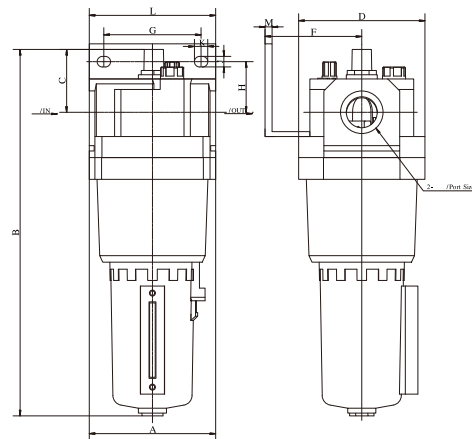

## 外型尺寸圖 /Overall Dimension Drawing(mm)

**KNAL2000**

**KNAL3000~4000**

**KNAL5000**

### 尺寸表/Dimension Sheet

| 型號/Model     | 口徑/Port Size G | A  | B     | C  | D  | F    | G  | H  | J   | K    | L  | M   | P  |
|--------------|----------------|----|-------|----|----|------|----|----|-----|------|----|-----|----|
| KNAL2000     | 1/8-1/4        | 40 | 121.5 | 38 | 40 | 30   | 27 | 22 | 5.4 | 8.4  | 40 | 2.3 | 40 |
| KNAL3000     | 1/4-3/8        | 53 | 142   | 38 | 53 | 41   | 40 | 23 | 6.5 | 8    | 53 | 2.3 | 56 |
| KNAL4000     | 3/8-1/2        | 70 | 177   | 41 | 70 | 50   | 54 | 26 | 8.5 | 10.5 | 70 | 2.3 | 73 |
| KNAL4000-06M | 3/4            | 75 | 177   | 39 | 70 | 50   | 54 | 25 | 8.5 | 10.5 | 70 | 2.3 | 73 |
| KNAL5000     | 3/4-1          | 90 | 254   | 45 | 90 | 66.5 | 66 | 35 | 11  | 13   | 90 | 3.2 | 90 |