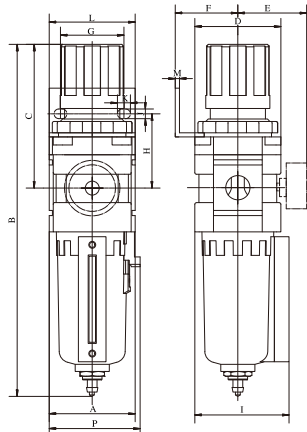

KNAW2000~5000系列過濾減壓閥 / KNAW2000~5000 Series Filter & Regulator

外型尺寸圖 / Overall Dimension Drawing (mm)

KNAW2000

KNAW3000~4000

KNAW5000

尺寸表 / Dimension Sheet

型號 / Model	口徑 / Port Size G	A	B	C	D	E	F	G	H	J	K	L	M	N	P
KNAW2000	1/8-1/4	40	180	78	40	56.8	30	34	43.5	5.4	15.4	55	2.3	33.5	40
KNAW3000	1/4-3/8	53	218	92.5	53	60.8	39	40	46	6.5	8	53	2.3	42.5	56
KNAW4000	3/8-1/2	70	269.5	112	70	70.5	49.2	54	53.5	8.5	10.5	70	2.3	52.5	73
KNAW4000-06M	3/4	75	273.5	114	70	70.5	49.2	54	53.5	8.5	10.5	70	2.3	52.5	73
KNAW5000	3/4-1	90	346.5	116	90	75.5	49.2	54	62	8.5	10.5	70	2.3	52.5	90