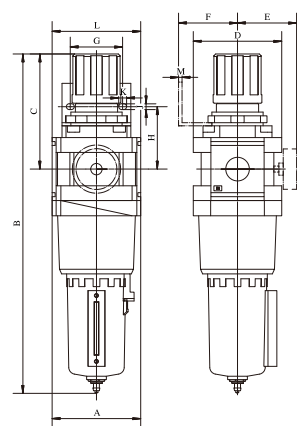

KNAW2000~5000系列過濾減壓閥 / KNAW2000~5000 Series Filter & Regulator

外型尺寸圖 / Overall Dimension Drawing (mm)

KNAW2000

KNAW3000~4000

KNAW5000

尺寸表 / Dimension Sheet

型號 / Model	口徑 / Port Size G	A	B	C	D	E	F	G	H	J	K	L	M	N	P
KNAW2000	1/8-1/4	40	180	78	40	56.8	30	34	43.5	5.4	15.4	55	2.3	33.5	40
KNAW3000	1/4-3/8	53	218	92.5	53	60.8	39	40	46	6.5	8	53	2.3	42.5	56
KNAW4000	3/8-1/2	70	269.5	112	70	70.5	49.2	54	53.5	8.5	10.5	70	2.3	52.5	73
KNAW4000-06M	3/4	75	273.5	114	70	70.5	49.2	54	53.5	8.5	10.5	70	2.3	52.5	73
KNAW5000	3/4-1	90	346.5	116	90	75.5	49.2	54	62	8.5	10.5	70	2.3	52.5	90