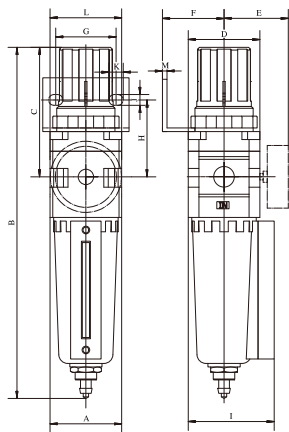

KNAW2000~5000系列過濾減壓閥 / KNAW2000~5000 Series Filter & Regulator

外型尺寸圖 / Overall Dimension Drawing (mm)

KNAW2000

KNAW3000~4000

KNAW5000

尺寸表 / Dimension Sheet

型號 / Model	口徑 / Port Size G	A	B	C	D	E	F	G	H	J	K	L	M	N	P
KNAW2000	1/8-1/4	40	180	78	40	56.8	30	34	43.5	5.4	15.4	55	2.3	33.5	40
KNAW3000	1/4-3/8	53	218	92.5	53	60.8	39	40	46	6.5	8	53	2.3	42.5	56
KNAW4000	3/8-1/2	70	269.5	112	70	70.5	49.2	54	53.5	8.5	10.5	70	2.3	52.5	73
KNAW4000-06M	3/4	75	273.5	114	70	70.5	49.2	54	53.5	8.5	10.5	70	2.3	52.5	73
KNAW5000	3/4-1	90	346.5	116	90	75.5	49.2	54	62	8.5	10.5	70	2.3	52.5	90