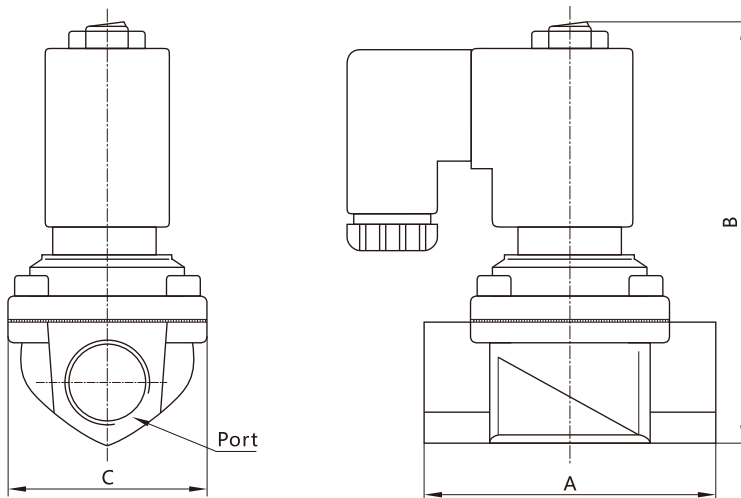

PU系列二口二位直動式電磁閥 / PU Series Solenoid Valve

外型尺寸圖 / Overall Dimension Drawing (mm)

尺寸表/Dimension Sheet

型號/Model	口径/Port	A	B	C
PU220-01	G1/8"	22	72	22
PU220-02	G1/4"	35	75.5	25.4
PU220-03	G3/8"	55	79.5	30
PU220-04	G1/2"	66.5	101	48
PU220-06	G3/4"	71	107	48
PU220-08	G1"	96	120	70