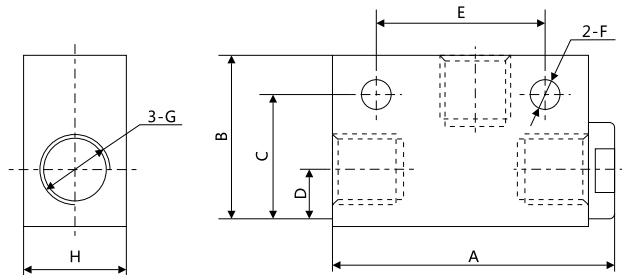

QE系列排氣閥 /QE Quick Exhaust Valve

外型尺寸圖 /Overall Dimension Drawing(mm)

型號 / 符號 Model/Symbol	A	B	C	D	E	F	G	H
QE-06	40	32	27	11	30	Φ4.3	G1/8	22
QE-08	55	40	32	16	39	Φ5.5	G1/4	26
QE-10	55	40	32	16	39	Φ5.5	G3/8	26
QE-15	99	60	50	20	60	Φ8.5	G1/2	40
QE-20	99	60	50	20	60	Φ8.5	G3/4	40
QE-25	113	75	63	26	80	Φ8.5	G1	50